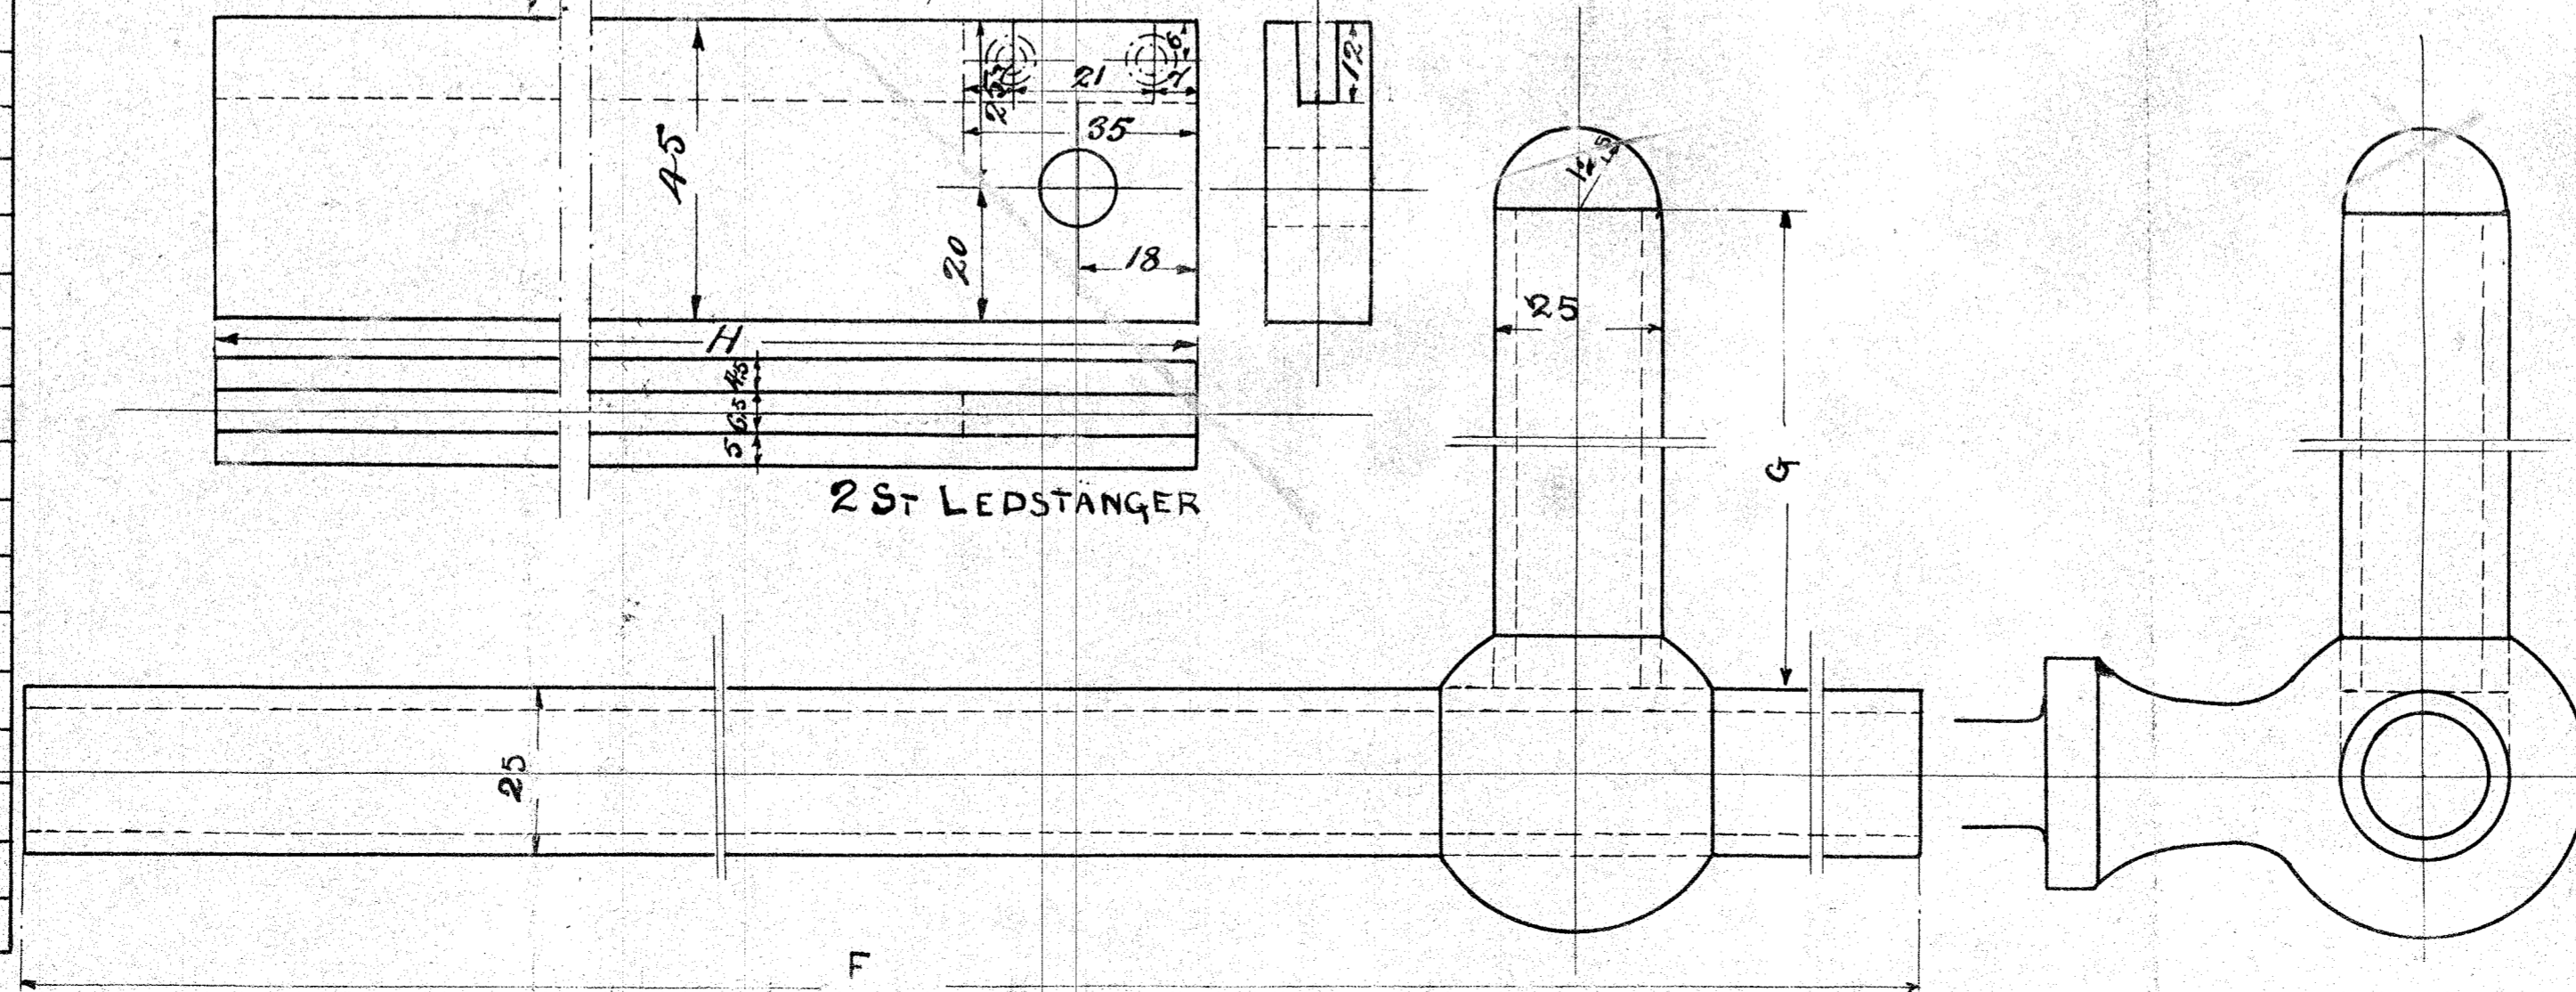

# Till Lokomotiv.

FULL STORLEK METERMÅTT

FÄSTEN A

FÄSTEN B

2 ST HANDTAG VID LUCKORNA.

4 ST. GEIDER (HÖGER OCH VÄNSTER) DE OFRÄNL.

2 ST LEDSTÅNGER

FÄSTEN C