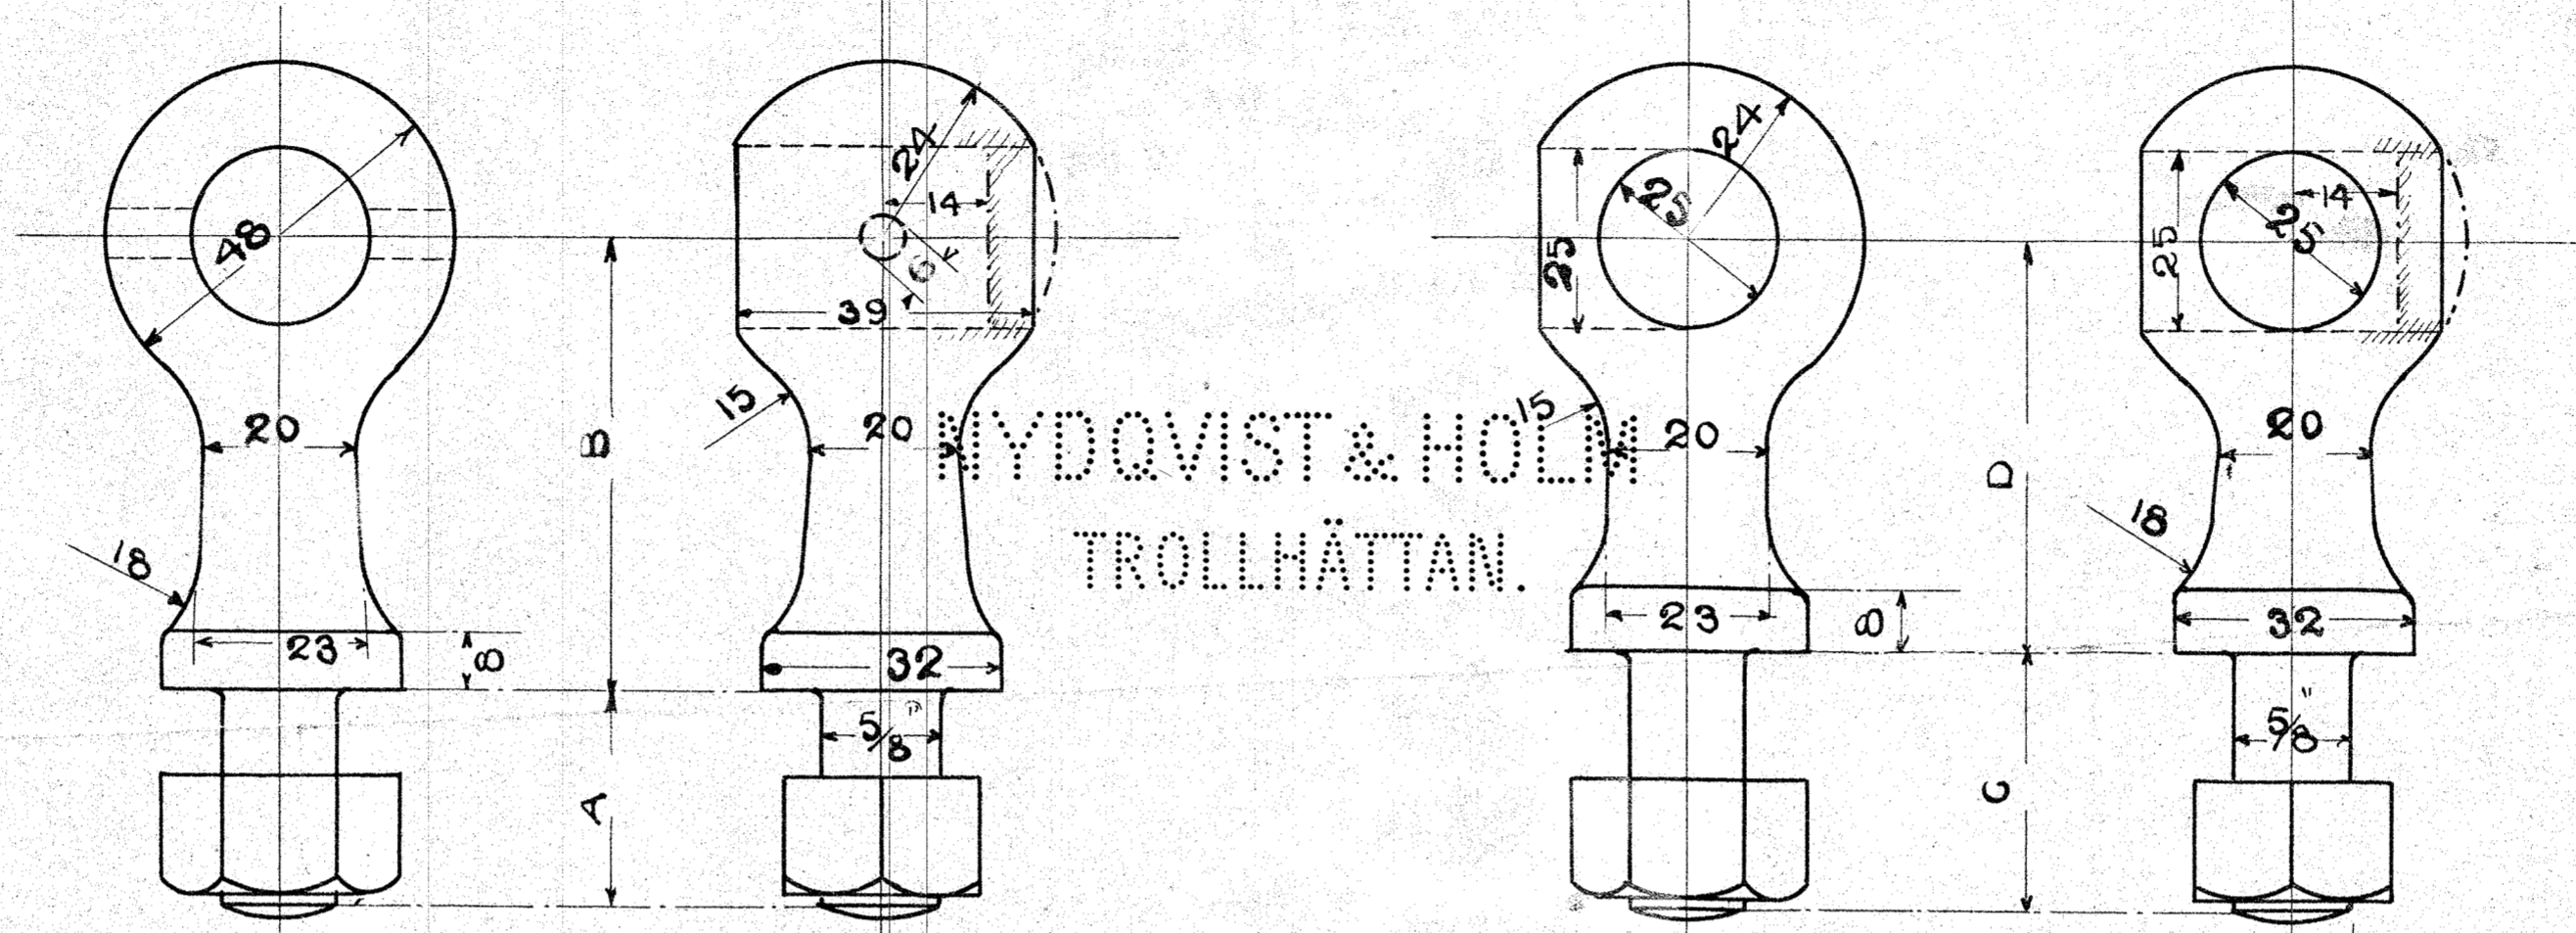

BEST. N <sup>o</sup>	A	B	C	D	E	F	G	STÜCKEN						
								A	B	C	H			
498-25	25	62	29	62	29	1500	1700	8	2	4				

# Till Lokomotiv.

FULL STORLEK METERMÅTT

FÄSTEN A

FÄSTEN B

2 ST HANDTAG VID LUCKORNA.

4 ST. GEIDER (HÖGER OCH VÄNSTER) DE OFRÄNL.

2 ST LEDSTÅNGER

FÄSTEN C