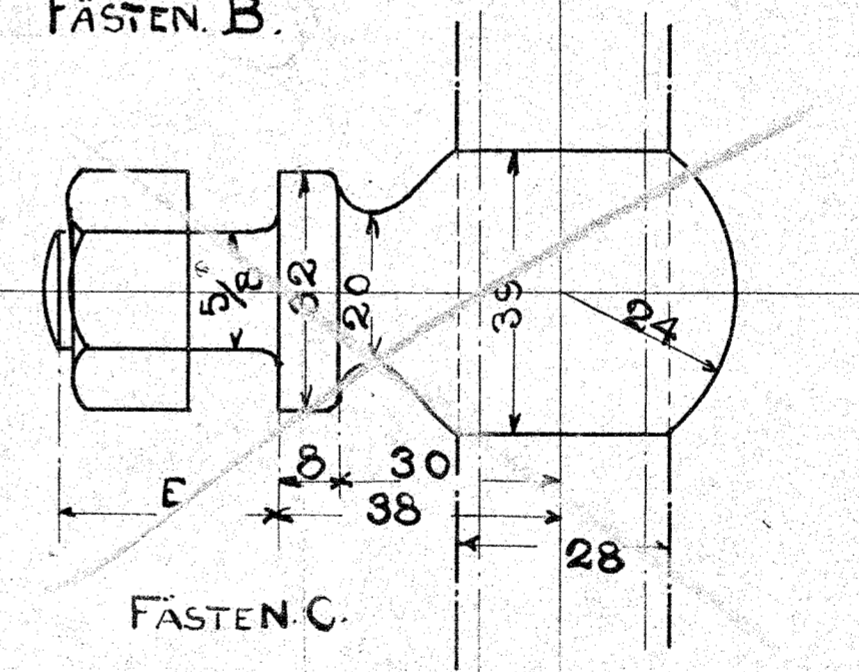

# Till Lokomotiv.

FULL STORLEK METERMÅTT

FÄSTEN A

FÄSTEN B

2 ST HANDTAG VID LUCKORNA.

4 ST. GEIDER (HÖGER OCH VÄNSTER) DE OFRÄNL.

2 ST LEDSTÅNGER

FÄSTEN C